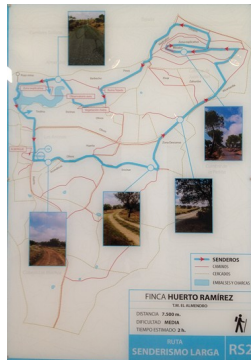

En esta línea, el servicio de Agricultura, Ganadería, Caza, Pesca y Marca Huelva de la Diputación pone a disposición la Finca Huerto Ramírez de 456 has. con la puesta en marcha de un conjunto de actuaciones con los colectivos más jóvenes de nuestro territorio, haciendo de esta finca un entorno en el que se combinan actividades productivas y socialmente beneficiosas.

Rutas y Senderos

Ruta: **Ecosistemas**

Distancia: 6.500 m.

Dificultad: Baja

Ruta: **Sendero corta**

Distancia: 2.850 m.

Dificultad: Baja

Ruta: **Sendero larga**

Distancia: 7.350 m.

Dificultad: Media

Entorno Natural

PROGRAMACIÓN

09:00 – 9:30 h. Recepción

09:30 – 10:30 h. Desayuno

10:00 – 11:00 h. Rutas Ganaderas
Pequeño sendero

11:00 – 14:00 h. Actividades: