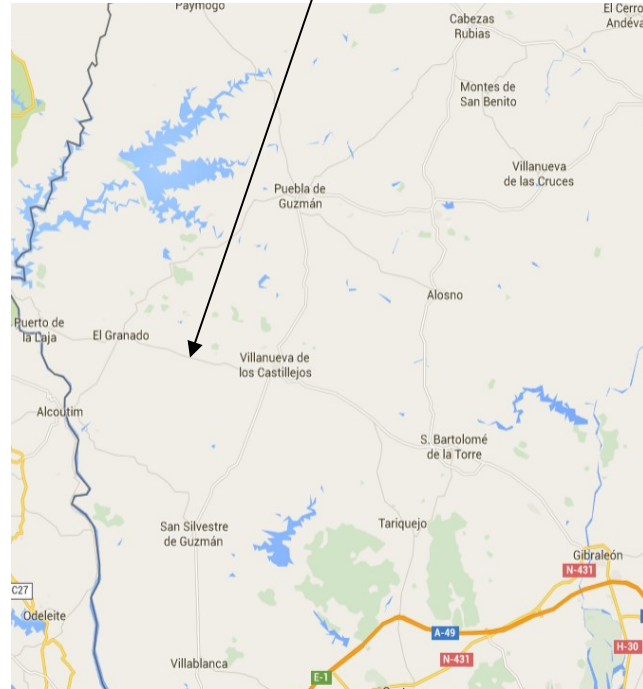

CENTRO DE INVESTIGACIÓN AGRÍCOLA Y GANADERA "HUERTO RAMÍREZ"

Coordenadas: 37° 30'32,5" N
7° 21'31,8" W

TELÉFONO DE CONTACTO: 959494600 (Ext. 10564)

Email: infoagricultura@diphuelva.org

www.diphuelva.es

DIPUTACIÓN PROVINCIAL
DE HUELVA

ENCUENTRO JUVENIL EN EL MEDIO NATURAL

CENTRO DE
INVESTIGACIÓN
AGRÍCOLA Y GANADERA

DIPUTACIÓN PROVINCIAL
DE HUELVA

OBJETIVOS:

La Diputación Provincial de Huelva pone en marcha en su centro de Interpretación del Andévalo (El Almendro - Huelva) los "encuentros juveniles en el medio natural".