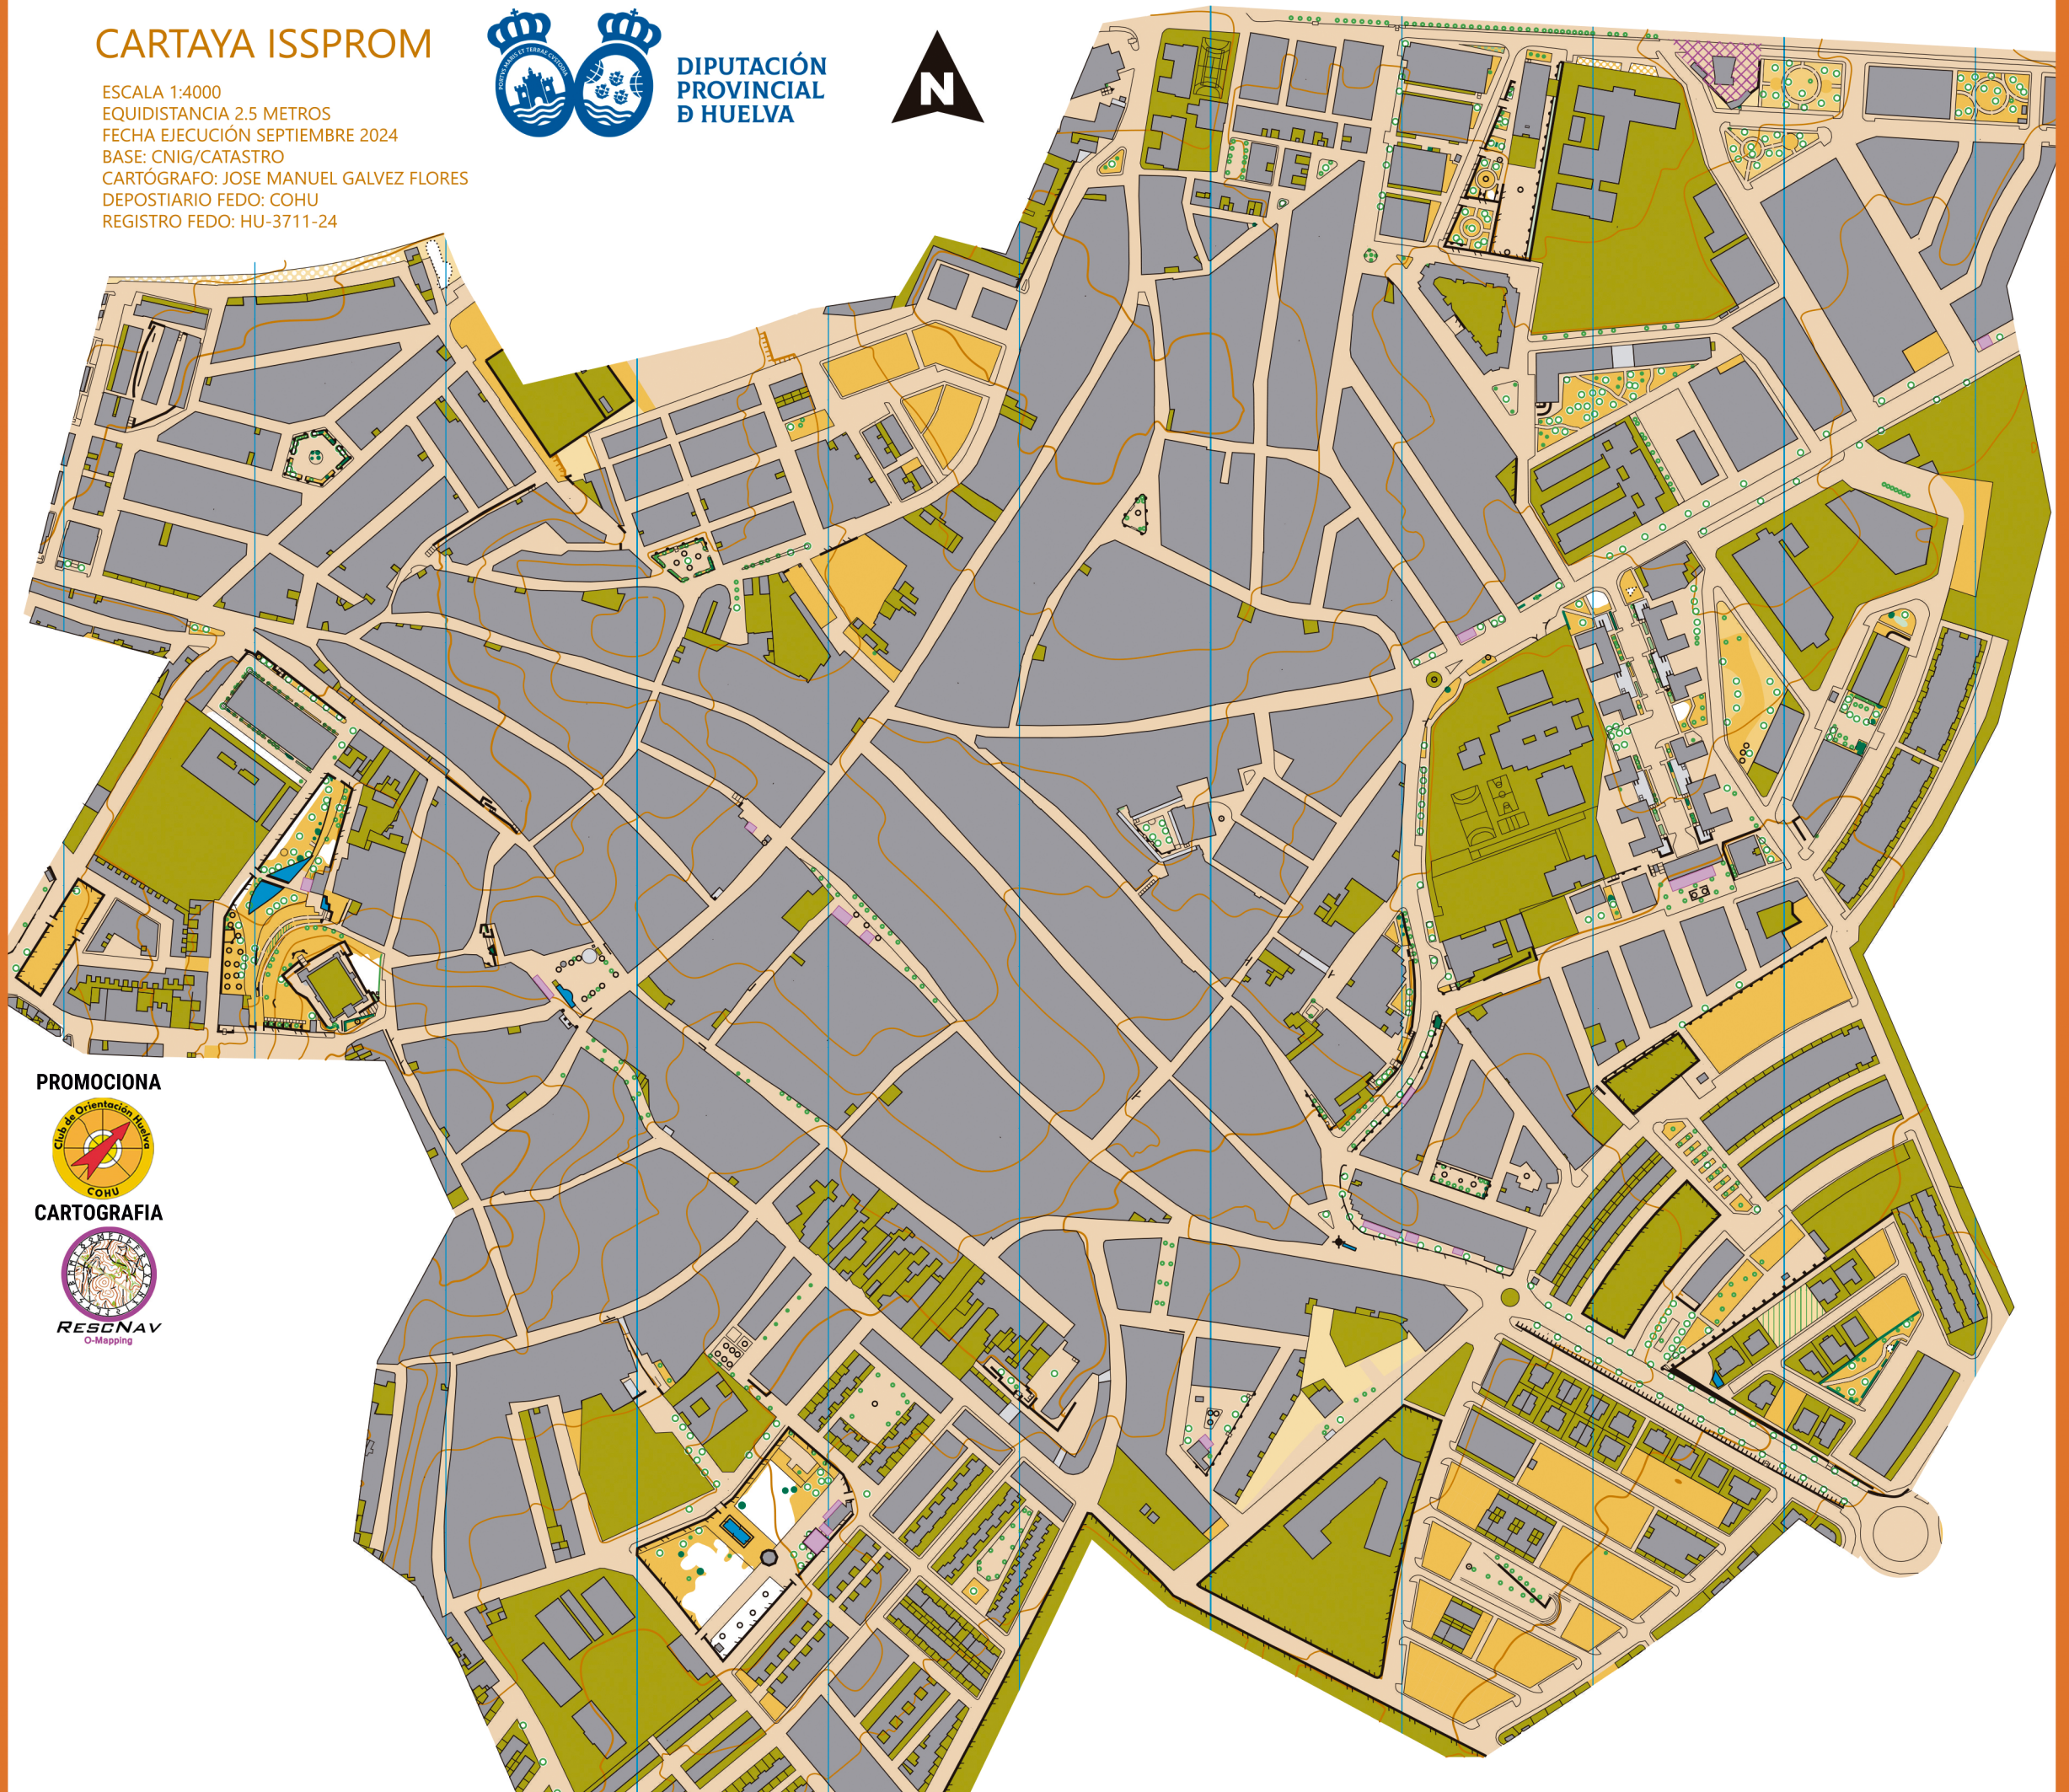

# CARTAYA ISSPROM

ESCALA 1:4000  
EQUIDISTANCIA 2.5 METROS  
FECHA EJECUCIÓN SEPTIEMBRE 2024  
BASE: CNIG/CATASTRO  
CARTÓGRAFO: JOSE MANUEL GALVEZ FLORES  
DEPOSITARIO FEDO: COHU  
REGISTRO FEDO: HU-3711-24

DIPUTACIÓN  
PROVINCIAL  
D HUELVA

PROMOCIONA

CARTOGRAFIA

RESCNAV  
O-Mapping