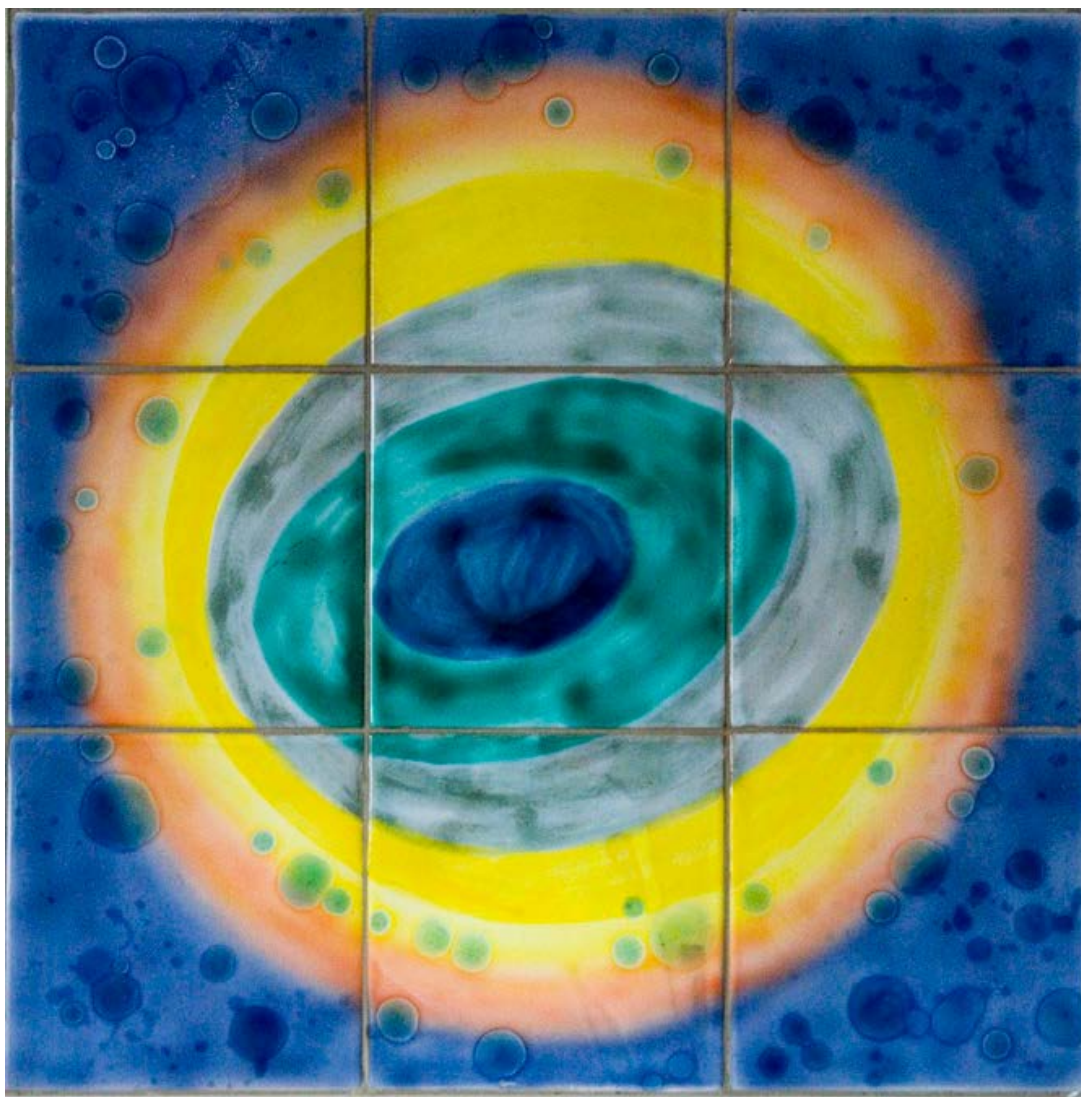

Técnica/Soporte: Yeso cerámico

Año: 2018

Dimensiones: 20 x 300 cm

N.º Inventario: 1646

Autor/a: Centro Penitenciario de Huelva

Título: S/T

Técnica/Soporte: Cerámica decorada con cuerda seca

Año:

Dimensiones: 50 x 50 cm

N.º Inventario: 76

Autor/a: Colectivo Vendaval

Título: La bóveda celeste – Nebulosa II: mariposa

Técnica/Soporte: Sobreesmaltado sobre cerámica de baja temperatura

Año: 2004

Dimensiones: 45 X 45 cm

N.º Inventario: 73

Autor/a: Colectivo Vendaval

Título: La bóveda celeste – Nebulosa III: anillo

Técnica/Soporte: Sobreesmaltado sobre cerámica de baja temperatura

Año: 2004

Dimensiones: 45 X 45 cm

N.º Inventario: 74

Autor/a: Colectivo Vendaval

Título: La bóveda celeste – Galaxia III: Quinteto de Stefan

Técnica/Soporte: Sobreesmaltado sobre cerámica de baja temperatura

Año: 2004

Dimensiones: 45 X 45 cm

N.º Inventario: 75