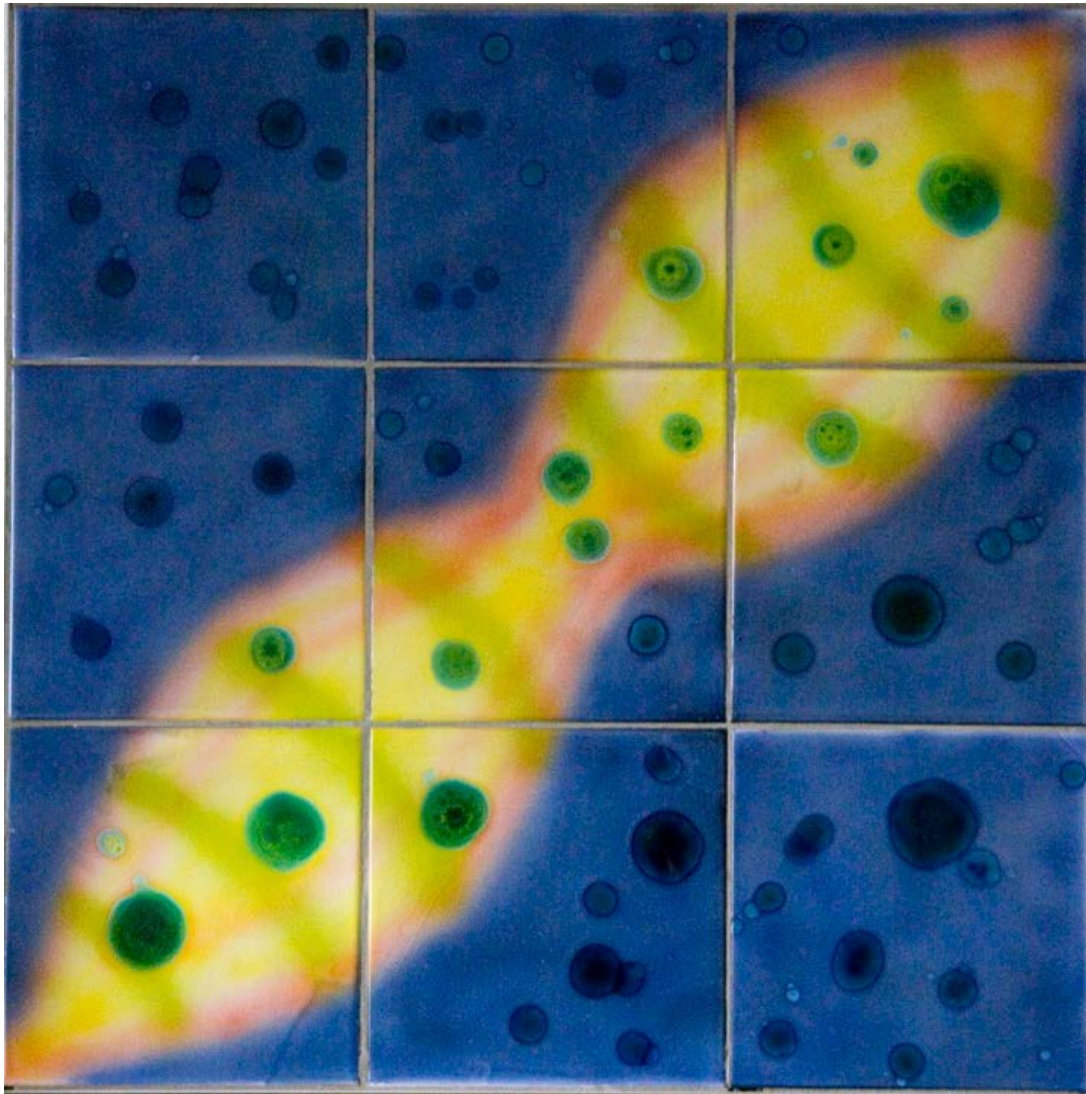

Técnica/Soporte: Yeso cerámico

Año: 2018

Dimensiones: 20 x 300 cm

N.º Inventario: 1646

Autor/a: Centro Penitenciario de Huelva

Título: S/T

Técnica/Soporte: Cerámica decorada con cuerda seca

Año:

Dimensiones: 50 x 50 cm

N.º Inventario: 76

Autor/a: Colectivo Vendaval

Título: La bóveda celeste – Nebulosa II: mariposa

Técnica/Soporte: Sobreesmaltado sobre cerámica de baja temperatura

Año: 2004

Dimensiones: 45 X 45 cm

N.º Inventario: 73

Autor/a: Colectivo Vendaval

Título: La bóveda celeste – Nebulosa III: anillo

Técnica/Soporte: Sobreesmaltado sobre cerámica de baja temperatura

Año: 2004

Dimensiones: 45 X 45 cm

N.º Inventario: 74

Autor/a: Colectivo Vendaval

Título: La bóveda celeste – Galaxia III: Quinteto de Stefan

Técnica/Soporte: Sobreesmaltado sobre cerámica de baja temperatura

Año: 2004

Dimensiones: 45 X 45 cm

N.º Inventario: 75