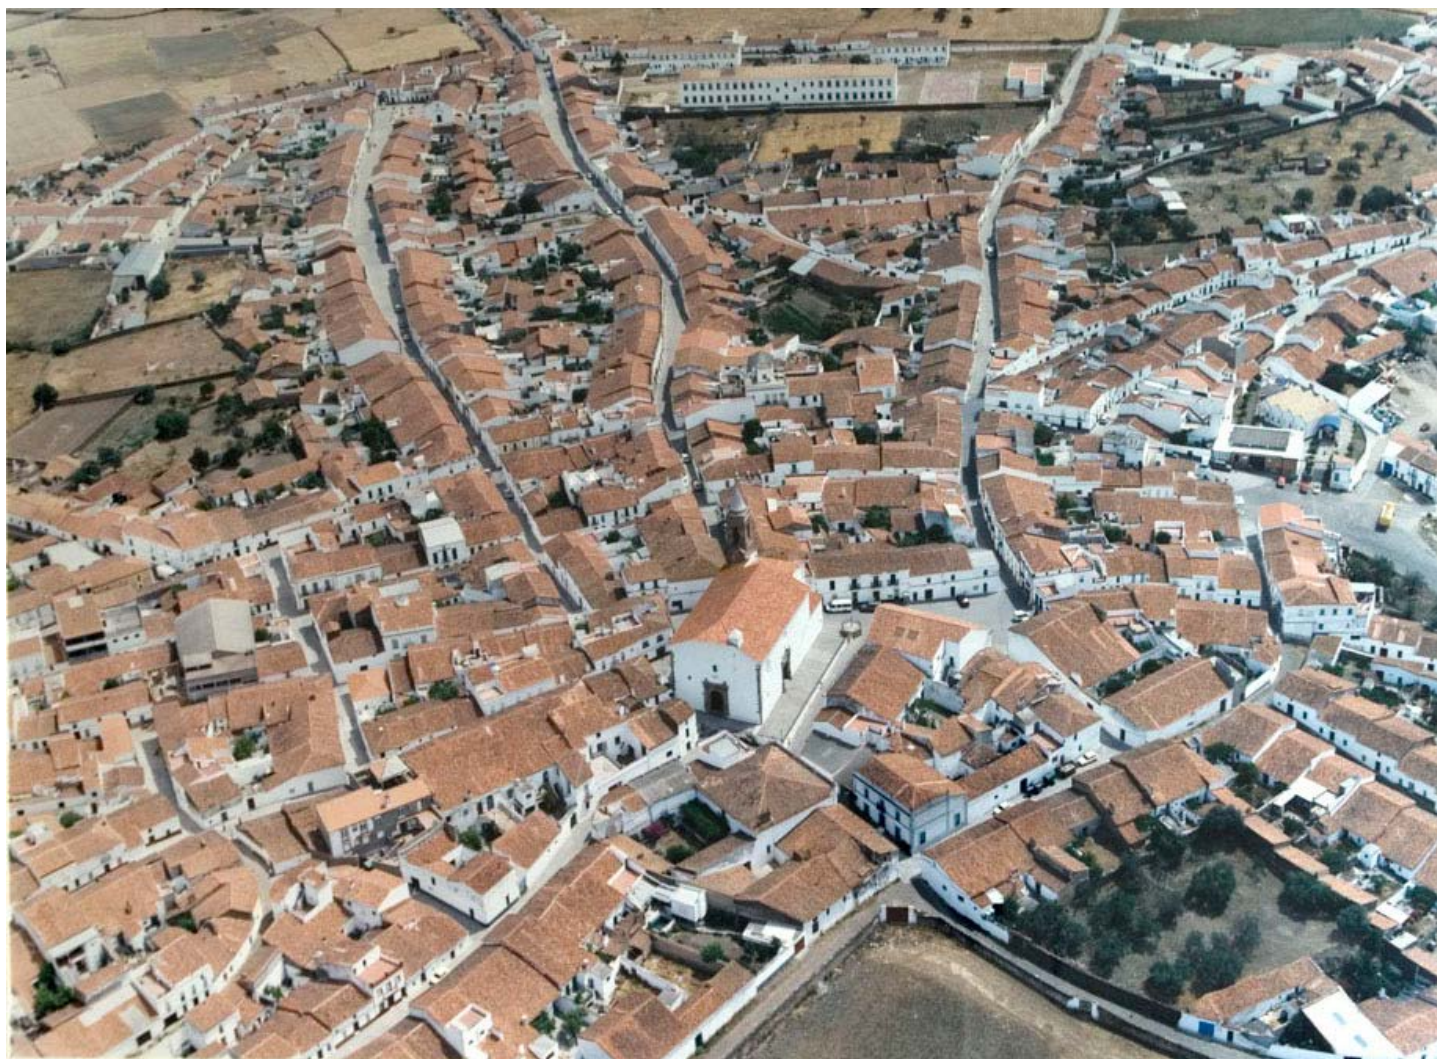

Autor/a: Aerotmas

Título: Vista aérea de Encinasola

Técnica/Soporte: Color

Fecha:

Medidas: 57 x 74 cm

N.º Inventario: 226