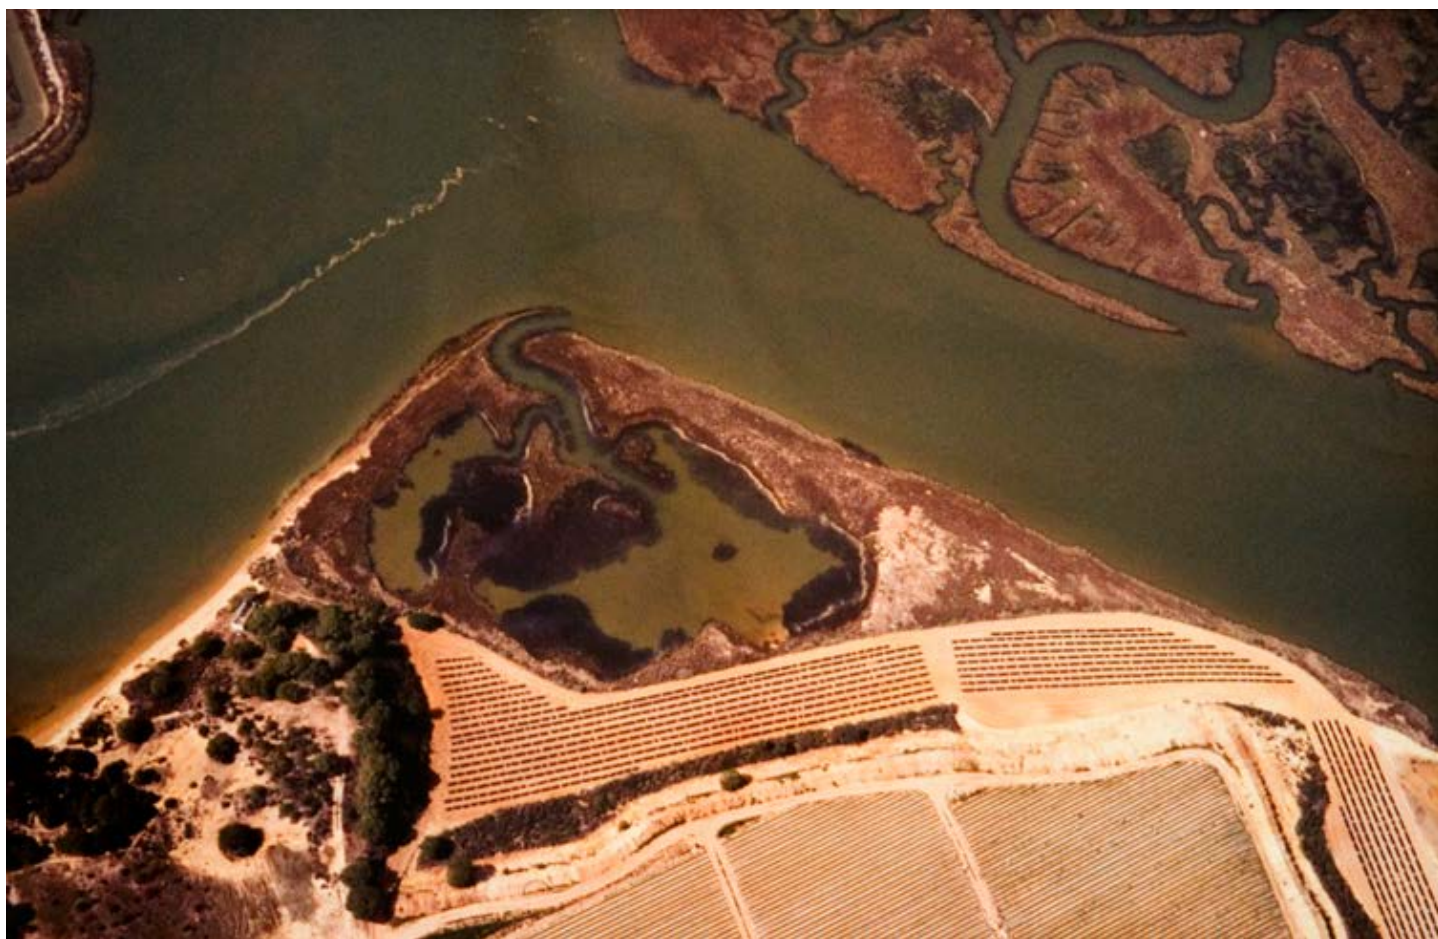

Técnica/Soporte: Color

Año: 1992

Dimensiones: 30 x 46 cm

N.º Inventario: 176

Autor/a: Pepa Beiras Torrado

Título: Marisma transformada

Técnica/Soporte:

Fecha: 1992