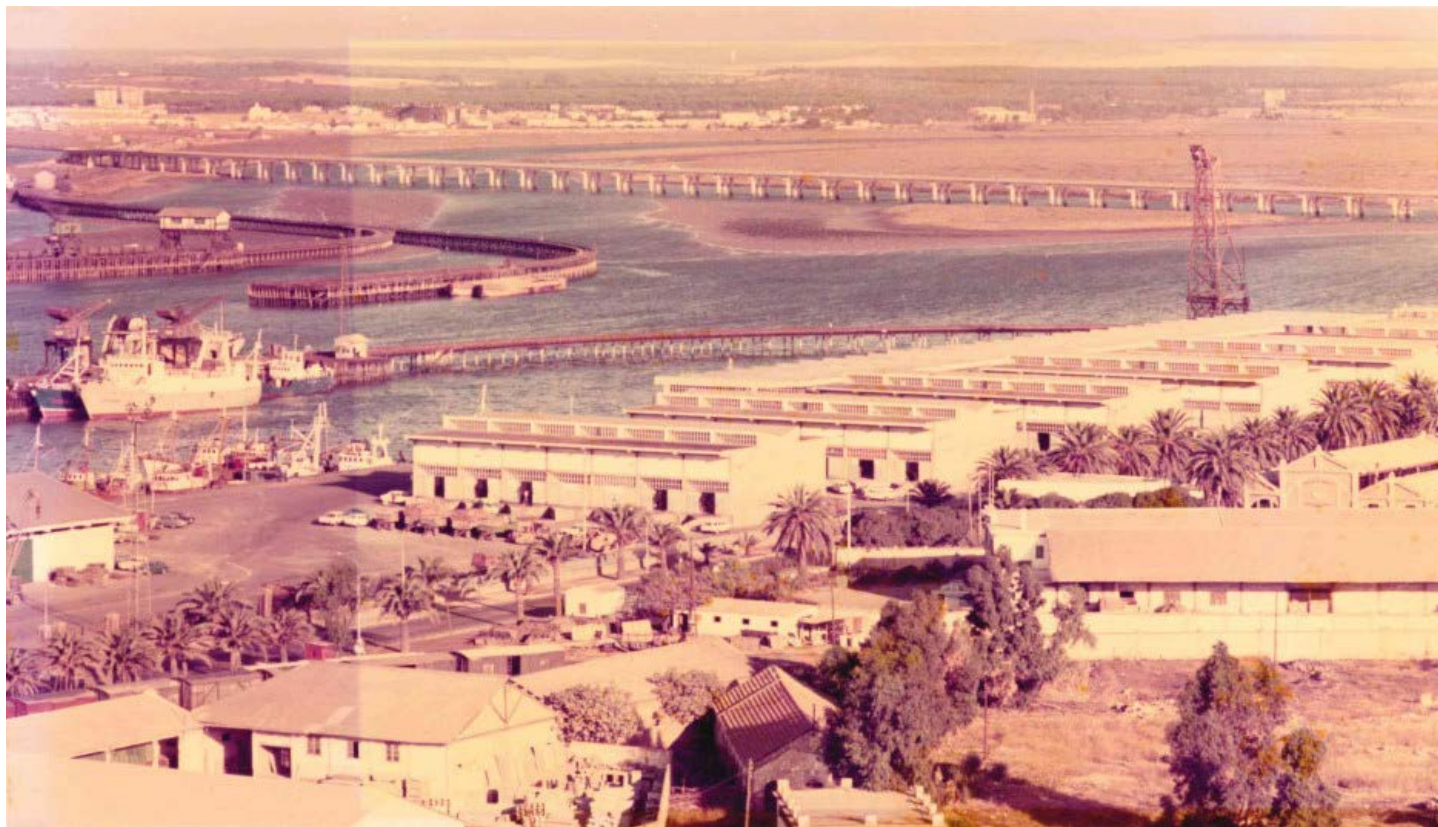

Autor/a: Desconocido

Título: S/T

Técnica/Soporte: Color

Año:

Dimensiones: 15 x 24 cm

N.º Inventario: 1709