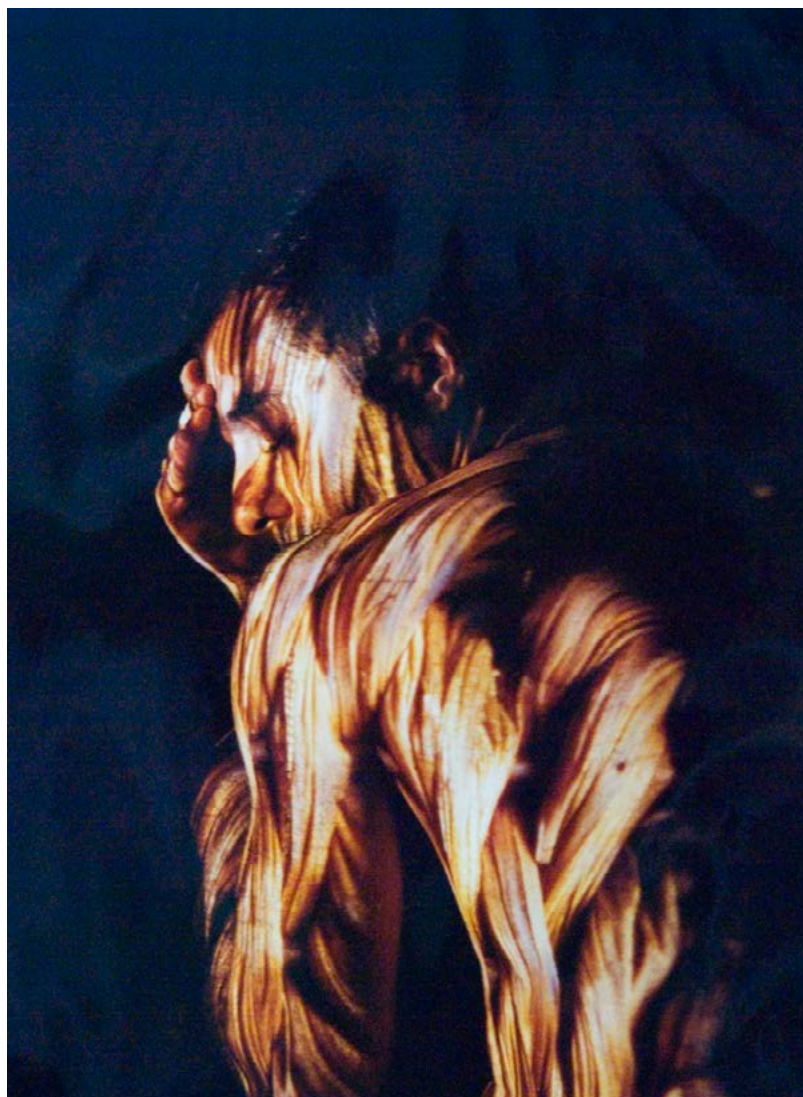

Autor/a: Mª Teresa Vázquez Rico

Título: Sueño cálido

Técnica/Soporte: Color

Año: 2001

Dimensiones: 40,5 x 30,5 cm

N.º Inventario: 185