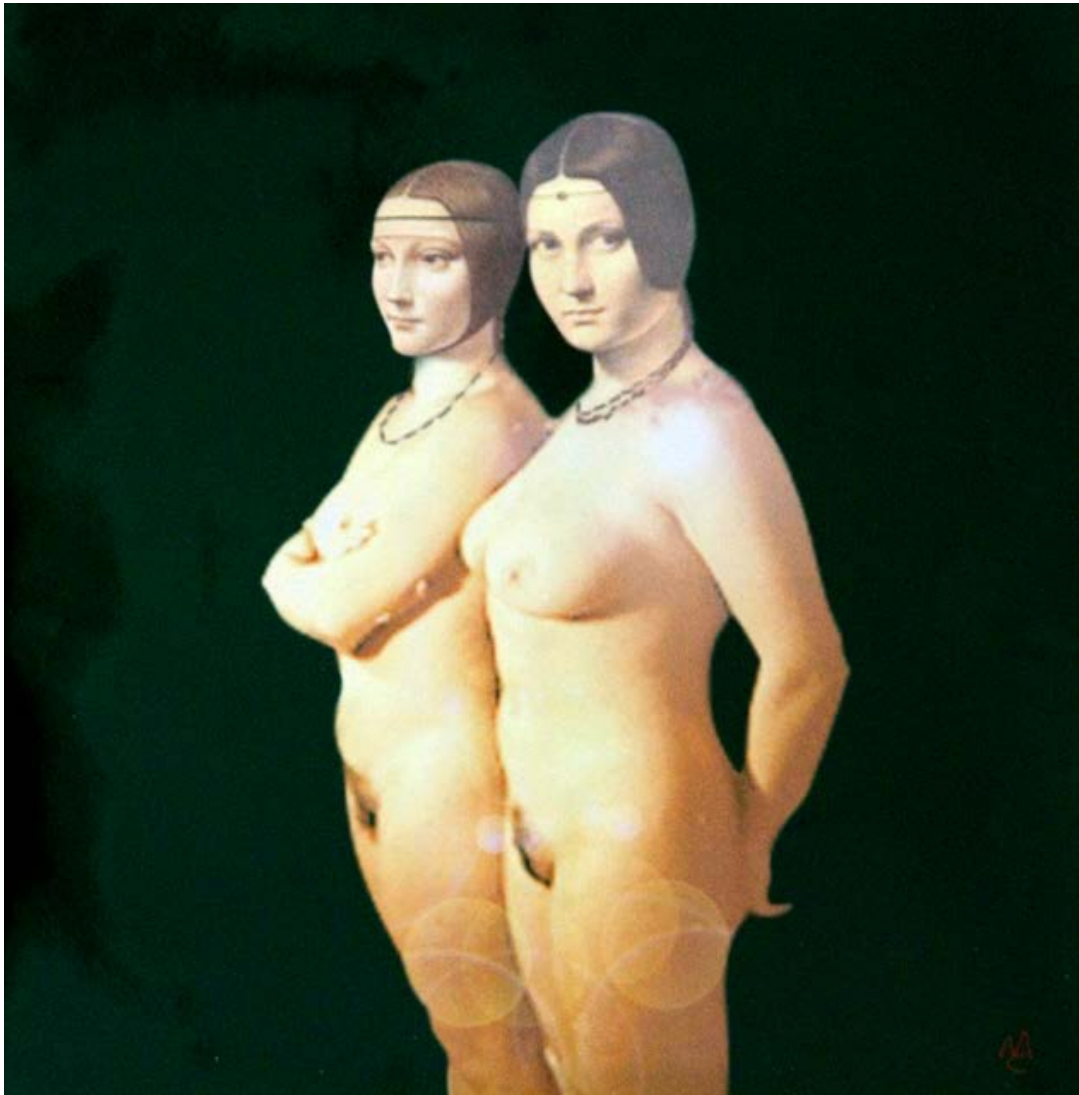

Dimensiones: 75 x 100 cm

N.º Inventario: 253

Autor/a: Miguel Ángel Concepción

Título: Las amantes de Leonardo

Técnica/Soporte: Electrografía color

Año: 2007

Dimensiones: 30,5 x 30,5 cm

N.º Inventario: 172