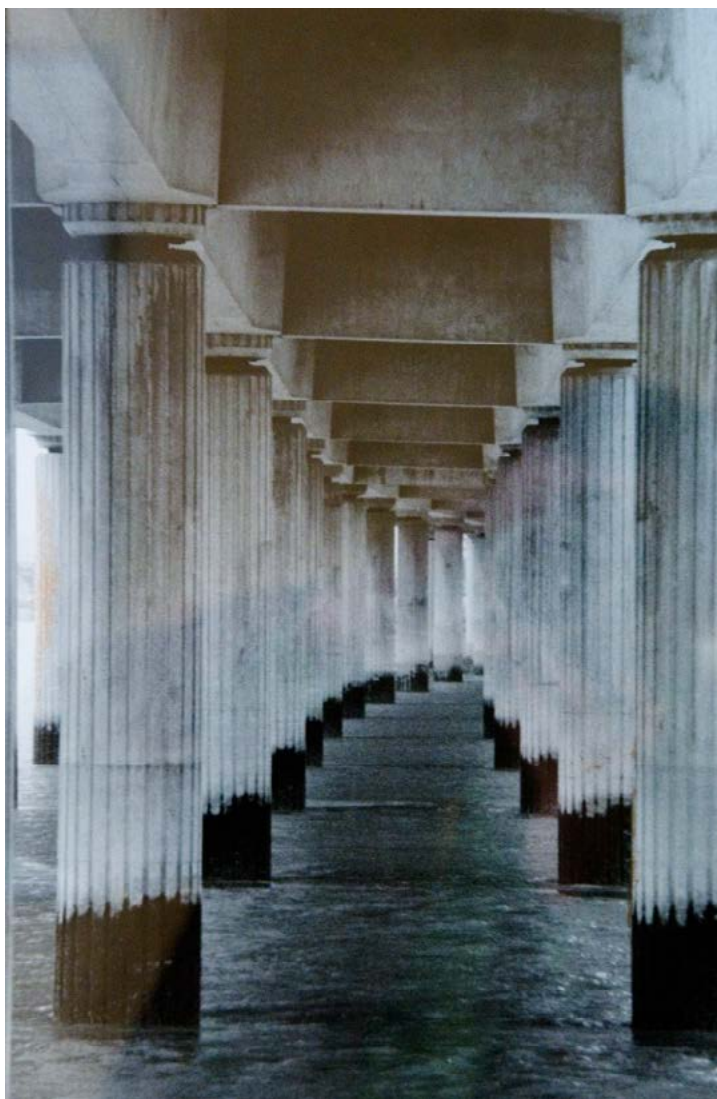

Autor/a: Emilio Olivares

Título: S/T

Técnica/Soporte: Color

Año: 1998

Dimensiones: 38 x 25,5 cm

N.º Inventario: 187