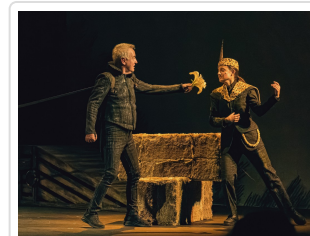

Descargar imagen

Página web de la compañía

[<https://ayteatro.com/project/burro/>]

COMPRAR LAS ENTRADAS

[<https://www.elcorteingles.es/entradas/teatro/entradas-burro-ay-teatro-niebla/>]